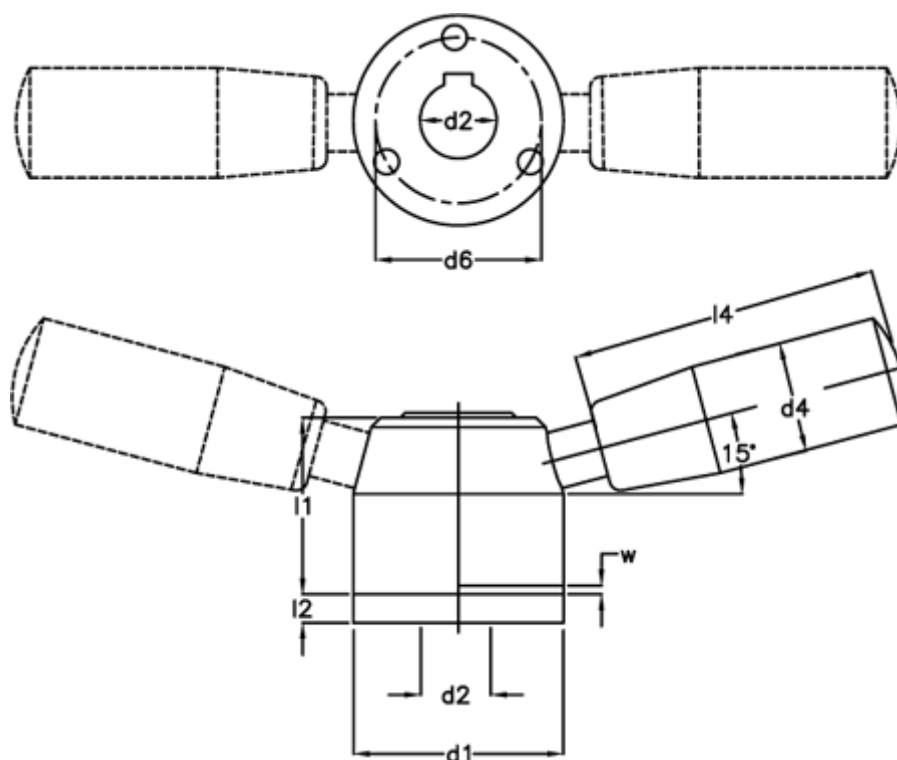

Varenummer: 20611228A
Beskrivelse: E+G skalaring
GN 200-52-K12-B

Mål

d1 = 52	l4 = 90
d2 = K12	W = 4
d4 = 26	
d5 = 31.5	
d6 = 41.8	
l1 = 37.5	
l2 = 6	
l3 = 31.5	